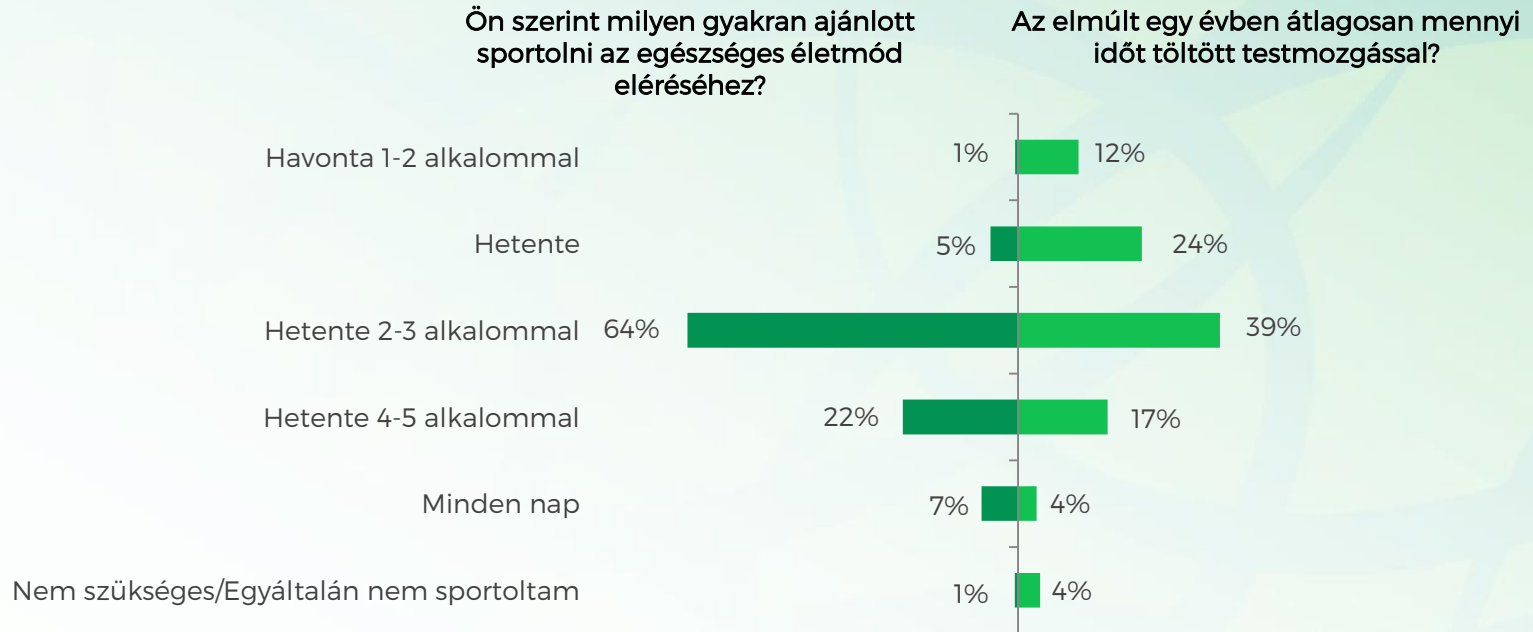

Kívánt vs valós sportolási szokások