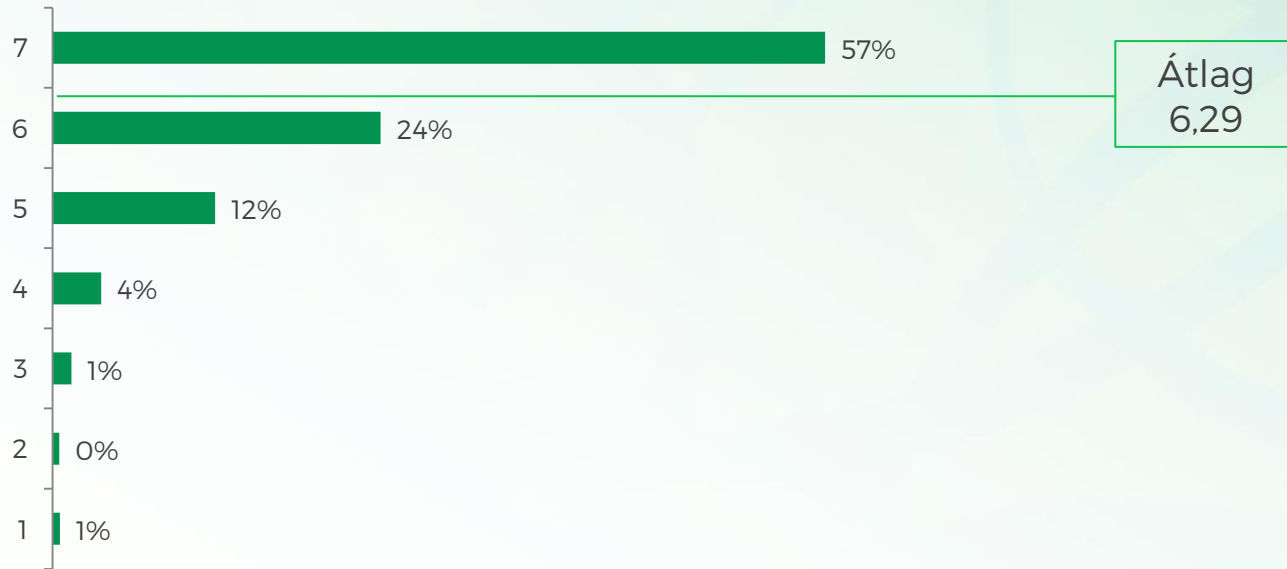

**LEGFITTEBB
MUNKAHELY**

Vállalati attitűd

Az Ön cége támogatja valamilyen formában a dolgozók sportolását?

Támogatás megítélése

Mennyire tartja fontosnak, hogy egy cég támogassa dolgozóit a rendszeres testmozgásban?
(1: Egyáltalán nem fontos, 7: Nagyon fontos)